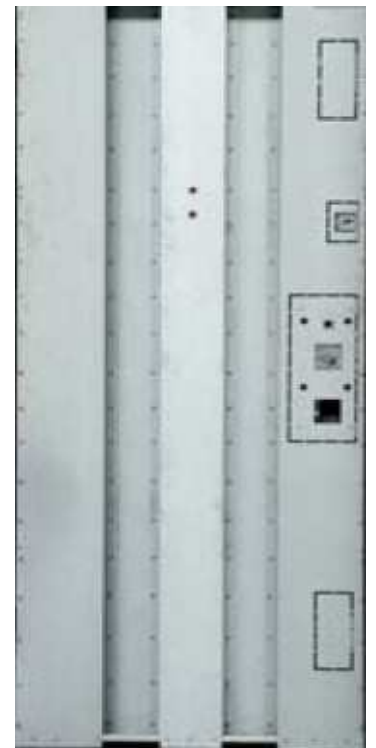

OFERTA Full Trap Sistem

- Estructura electrolavada anticorrosión soldada con 3 omegas estructurales de 1 mm. de espesor duplicando espesor de difícil deformación.
 - 2 pestillos de 18 mm. de diámetro en lateral superior + 2 pestillos de 18 mm. en lateral inferior provisto de:
 - Cerradura Securemme de seguridad con 4 pestillos + Resbalón con sistema anti-tarjeta que reduce la entrada de plásticos.
 - Cilindro de perfil europeo con 5 llaves de uso definitivo.
 - Herrajes Hoppe basic en bronce a ambas caras.
 - Limitador de semi apertura que permite la visión de extraños con la puerta entre abierta.
 - Protector antitaladro que protege el cilindro.
 - Plancha al manganeso de 2 mm. en zona de cerradura.
 - Barrera o umbral cortavientos, que reduce la entrada de suciedad o aire.
 - Provista de 2 bisagras de acero pintadas en ral 8017.
 - Carenado doble en ral 8017 que sujeta los paneles.
 - Marco de acero de 2 mm. pintado en ral 8017.
 - Mirilla gran angular securemme.
-
- Decoraciones en oferta: Sapelly, Roble, haya o pino en formato liso.
 - Tapajuntas delanteros moldurados o lisos en cara delantera de la puerta.
 - En caso de tener muro superior a 7 cm. incremento de 39 euros I.I.